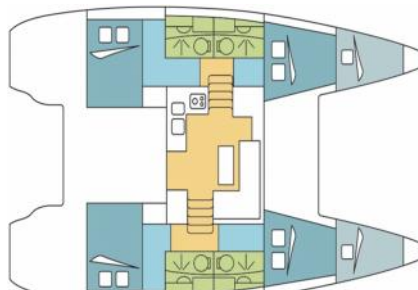

LAGOON 39 (modèles 2014 ou plus récents)

Longueur : 11.7 m.
Largeur : 6.8 m.

Eau: 600 L
Gaz Oil : 400 L

Moteurs :
2 X 29 ou 2 X 40 CV

pour 8-10 personnes :

- 4 cabines doubles
- 2 ou 4 wc/douches
- 2 petites pointes avant

Equipements standards

- Annexe avec HB
- Réfrigérateur
- Tauds de soleil et coussins
- Convertisseur 220 V

Sur certains exemplaires :

- Panneaux solaires

sous voiles

le cockpit

une cabine arriere

Plan version 2 WC-douches

Plan version 4 WC-douches

Le salon