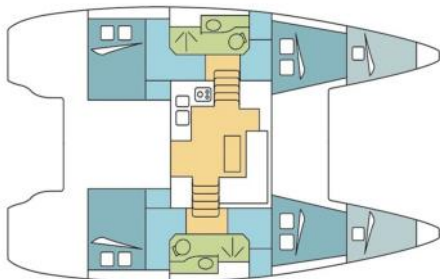

LAGOON 39 (modèles 2014 ou plus récents)

Longueur : 11.7 m.
Largeur : 6.8 m.

Eau: 600 L
Gaz Oil : 400 L

Moteurs :
2 X 29 ou 2 X 40 CV

pour 8-10 personnes :

- 4 cabines doubles
- 2 ou 4 wc/douches
- 2 petites pointes avant

Equipements standards

- Annexe avec HB
- Réfrigérateur
- Tauds de soleil et coussins
- Convertisseur 220 V

Sur certains exemplaires :

- Panneaux solaires

sous voiles

le cockpit

une cabine arriere

Plan version 2 WC-douches

Plan version 4 WC-douches

Le salon